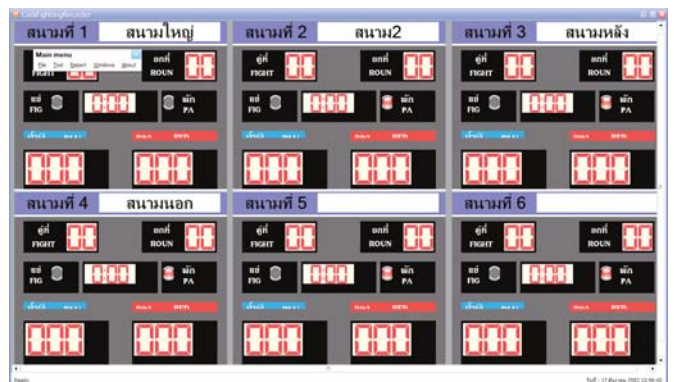

Model : CS-1

- ป้ายแสดงผลขนาด 120 x 90 x 20 cm.
- ตัวเลขแสดงคู่ที่ ยกที่ และเวลาการแข่งขันขนาด 5 นิ้ว
- ตัวเลขแสดงผลคะแนนฝ่ายน้ำเงิน-แดง ขนาด 8 นิ้ว

Model : CS-2

- ป้ายแสดงผลขนาด 180 x 120 x 30 cm.
- ตัวเลขแสดงคู่ที่ ยกที่ และเวลาการแข่งขันขนาด 8 นิ้ว
- ตัวเลขแสดงผลคะแนนฝ่ายน้ำเงิน-แดง ขนาด 12 นิ้ว

โปรแกรมคอมพิวเตอร์

โปรแกรมคอมพิวเตอร์ สำหรับบันทึกการให้คะแนนของกรรมการแต่ละท่าน และแสดงผลการแข่งขันอย่างละเอียดในแต่ละยก เพื่อใช้ตรวจสอบผลและรวบรวมผลการให้คะแนนย้อนหลังได้ทุกคู่ สามารถแสดงผลและบันทึกได้ 1-6 ป้ายพร้อมกัน

Cock Fighting Timer : รุ่น CT-24 และ CT-44

นาฬิกาจับเวลาการแข่งขันกีฬาไก่ชน ควบคุมการทำงานด้วย ไมโครคอนโทรลเลอร์ให้ความแม่นยำและเที่ยงตรงสูงมาก สามารถตั้งเวลาการแข่งขันและพักยกได้ตามต้องการ เหมาะกับสนามขนาดกลางและเล็ก มีให้เลือก 2 รุ่น