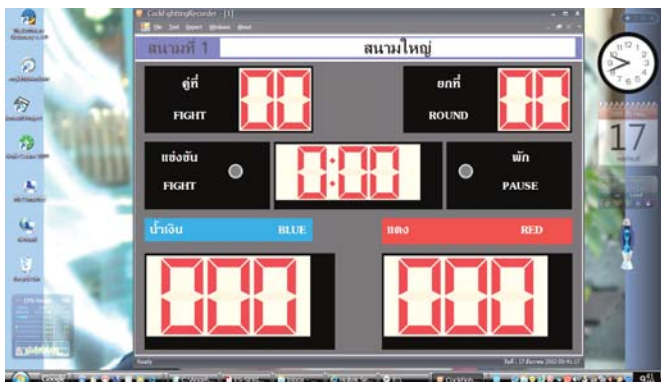

สามารถเลือกกติกาการแข่งขันได้ทั้ง **แบบกติกาสากล** แข่งขัน 5 ยก ระยะเวลา 10 นาที พัก 2 นาที โดยกรรมการ 2 ใน 3 ต้องกดให้คะแนนพร้อมกันจึงจะได้คะแนน มีระบบป้องกันการกดปุ่มให้คะแนนค้างไว้หรือกดแบบซ้ำๆ หรือจะเป็น **แบบพื้นบ้านไทย** ไม่มีการให้คะแนน ซึ่งกติกาการแข่งขันสามารถกำหนดได้ตามความต้องการของแต่ละสนามได้ รับประกันคุณภาพ 1 ปีเต็ม ติดตั้งในสนามชั้นนำกว่า 20 สนาม

Model : CS-1

- ป้ายแสดงผลขนาด 120 x 90 x 20 cm.
- ตัวเลขแสดงคู่ที่ ยกที่ และเวลาการแข่งขันขนาด 5 นิ้ว
- ตัวเลขแสดงผลคะแนนฝ่ายน้ำเงิน-แดง ขนาด 8 นิ้ว

Model : CS-2

- ป้ายแสดงผลขนาด 180 x 120 x 30 cm.
- ตัวเลขแสดงคู่ที่ ยกที่ และเวลาการแข่งขันขนาด 8 นิ้ว
- ตัวเลขแสดงผลคะแนนฝ่ายน้ำเงิน-แดง ขนาด 12 นิ้ว

โปรแกรมคอมพิวเตอร์

โปรแกรมคอมพิวเตอร์ สำหรับบันทึกการให้คะแนนของกรรมการแต่ละท่าน และแสดงผลการแข่งขันอย่างละเอียดในแต่ละยก เพื่อใช้ตรวจสอบผลและรวบรวมผลการให้คะแนนย้อนหลังได้ทุกคู่ สามารถแสดงผลและบันทึกได้ 1-6 ป้ายพร้อมกัน

Cock Fighting Timer : รุ่น CT-24 และ CT-44

นาฬิกาจับเวลาการแข่งขันกีฬาไก่ชน ควบคุมการทำงานด้วย ไมโครคอนโทรลเลอร์ให้ความแม่นยำและเที่ยงตรงสูงมาก สามารถตั้งเวลาการแข่งขันและพักยกได้ตามต้องการ เหมาะกับสนามขนาดกลางและเล็ก มีให้เลือก 2 รุ่น